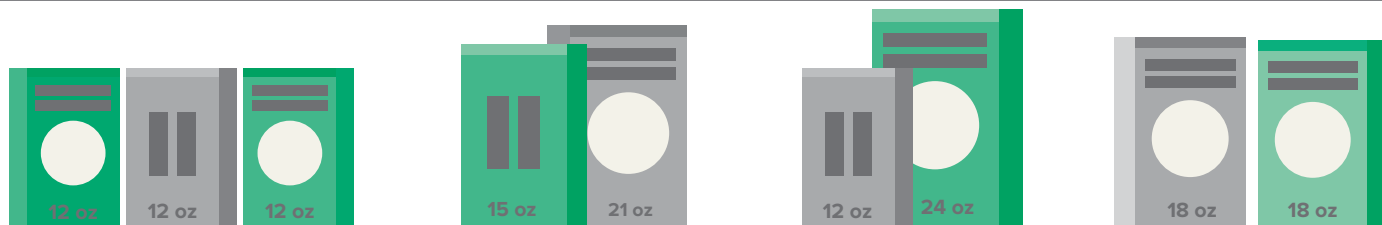

Ngũ cốc ăn sáng

Có thể mua:

- Hộp 12 oz hoặc lớn hơn
- Ngũ cốc nguyên hạt được biểu thị bằng dấu *

KHÔNG THỂ MUA:

- Loại hữu cơ
- Các gói dùng riêng lẻ

Gợi ý mua sắm hữu ích!

Làm thế nào để mua được hết 36 oz ngũ cốc của bạn: