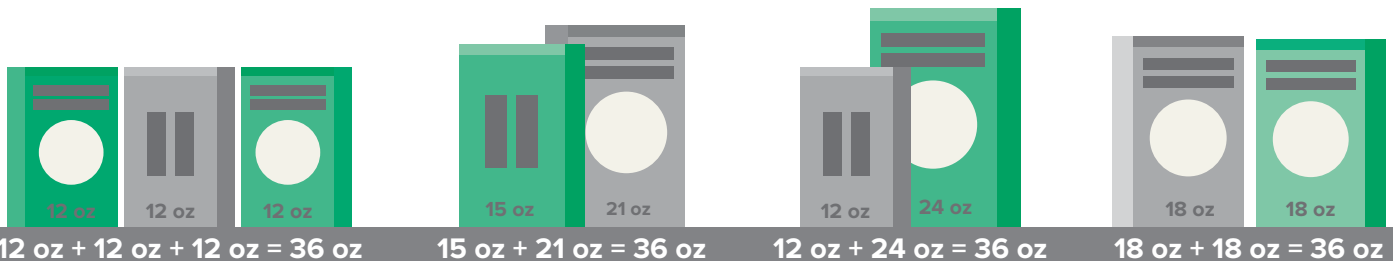

Omogeneizzati - Frutta e verdura

Prodotti ammessi:

- **Confezioni da 4 onces:**
  - 2 vasetti da 2 onces (4 onces in totale) di omogeneizzati valgono 1 confezione
  - 2 vasetti da 4 onces (8 onces in totale) di omogeneizzati valgono 2 confezioni
- **Prodotti biologici**
- **Qualsiasi tipo di frutta o verdura**
- **Qualsiasi mix di verdure o frutti diversi**
- **Marche:**
  - Beech Nut, Gerber, Earth's Best, Happy Baby, Nature's Promise, Once Upon A Farm, Tippy Toes, Wild Harvest
- **Kosher (Cholov Yisroel):** First Choice

PRODOTTI NON AMMESSI:

- Bustine
- Miscele che contengono ingredienti diversi da frutta e verdura (es. carne, yogurt, riso, pasta)

Alimenti per l'infanzia - Carni

Prodotti ammessi:

- **Confezioni da 2,5 onces**
- **Prodotti biologici**
- **Qualsiasi tipo di carne in brodo o salsa**
- **Marche:** Beech Nut, Earth's Best, Gerber

Cereali per neonati

Prodotti ammessi:

- **Gerber:** Cereali per l'infanzia
- **Confezioni da 8 o 16 onces:**
- **Solo varietà al naturale: avena, riso, frumento integrale o cereali misti**

PRODOTTI NON AMMESSI:

- Prodotti biologici
- Con ingredienti extra come DHA, frutta, latte artificiale o proteine aggiunte

Cereali per la prima colazione

Prodotti ammessi:

- Confezioni da 12 onces o più grandi

I cereali integrali sono indicati con *

PRODOTTI NON AMMESSI:

- Uova biologiche
- Monoporzioni

Consigli utili per la spesa!

Come acquistare le tue 36 onces di cereali:

Marchi nazionali/speciali

Prodotti ammessi:

• Marchi nazionali e tipologie:

- **General Mills:** *Berry Berry Kix, Blueberry Chex, *Cheerios, Cinnamon Chex, Corn Chex, Fiber One Honey Clusters, *Honey Kix, *Kix, Multi Grain Cheerios, Rice Chex, *Total Whole Grain, Vanilla Chex, *Wheat Chex, *Wheaties
- **Kellogg's:** *All Bran Complete Wheat Bran Flakes, Corn Flakes, Crispix, *Frosted Mini Wheats, *Frosted Mini Wheats Filled, *Frosted Mini Wheats Little Bites, *Honey Almond Ancient Grains, *Original Frosted Mini Wheats, Rice Krispies, *Special K Banana, *Special K Multi Grain, *Special K Original
- **Kemach:** *Bran Flakes, Corn Flakes, Crisp Rice, *Multi Grain Toasted Oats, *Toasted Oats, *Wheat Flakes
- **Malt O Meal:** *Frosted Blueberry Mini Spooners, *Frosted Mini Spooners, *Frosted Strawberry Mini Spooners
- **Post:** *Grape Nuts, *Grape Nuts Flakes, *Great Grains Banana Nut Crunch, *Great Grains Crunchy Pecan, *Bunches of Oats Honey Roasted, *Honey Bunches of Oats Vanilla Bunches, *Honey Bunches of Oats with Almonds
- **Quaker:** *Life Original Multigrain Cereal, *Life Strawberry Multigrain Cereal, *Life Vanilla Multigrain Cereal, *Oatmeal Squares Brown Sugar, *Oatmeal Squares Cinnamon, *Oatmeal Squares Honey Nut
- **Ralston:** Corn Biscuits, Corn Flakes, *Frosted Shredded Wheat, Toasted Whole Grain Oats, *Wheat Bran Flakes
- **Sunbelt:** *Simple Granola
- **Taanug:** Crisp Rice