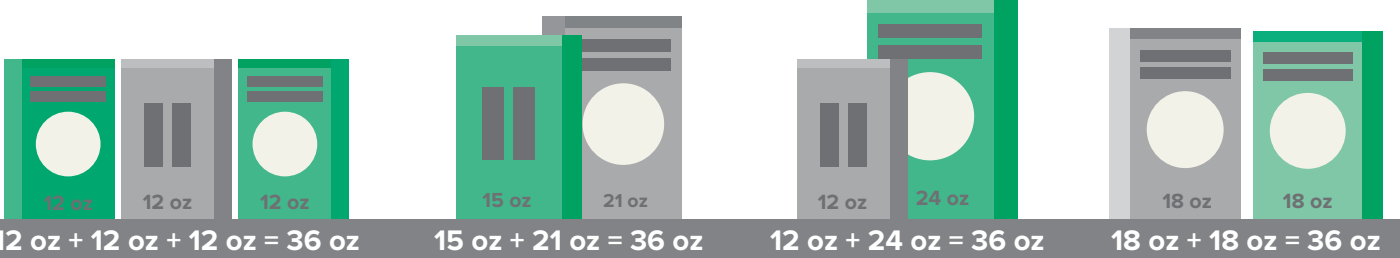

শিশু খাদ্য - শাকসব্জি ও ফল

কিনতে পারেন:

- 4 আউন্স কৌটো :
  - শিশু খাদ্যের 2 আউন্স 2 প্যাক (মোট 4 আউন্স) 1 টা কৌটো হিসাবে গণনা করা হয়
  - শিশু খাদ্যের 4 আউন্স 2 প্যাক (মোট 8 আউন্স) 2 টা কৌটো হিসাবে গণনা করা হয়
- জৈব
- অন্য কোনো একটিমাত্র ফল বা সবজি
- বিভিন্ন ফল বা সবজিগুলির যে কোনো মিশ্রণ
- নিম্নলিখিত ব্র্যান্ডগুলি:
  - Beech Nut, Gerber, Earth's Best, Happy Baby, Nature's Promise, Once Upon A Farm, Tippy Toes, Wild Harvest
- **Kosher (Cholov Yisroel):** প্রথম পছন্দ

কিনতে পারবেন না:

- থলে
- মাংস, দই, চাল, নুডলস-এর মতো ফল বা আমিশাশী ছাড়া উপকরণগুলি সহ মিশ্রণ

ব্রেকফাস্ট সেরেলাক

কিনতে পারেন:

- 12 আউন্স বাক্স বা বড় পুরো শস্যের সেরেলাক নির্দেশিত হয়*

কিনতে পারবেন না:

- জৈব
- একক পরিবেশন করা প্যাকেট

বাচ্চার খাবার - মাংস

কিনতে পারেন:

- 2.5 আউন্স কৌটো
- জৈব
- জুস বা ঝোলের সাথে কোনও মাংস
- নিম্নলিখিত ব্র্যান্ডগুলি: Beech Nut, Earth's Best, Gerber

সদ্যজাতের সেরেলাক

কিনতে পারেন:

- **Gerber:** বাচ্চাদের সেরেলাক
- 8 বা 16 আউন্স কৌটো
- শুধুমাত্র সাদা ধরনের: ওটমিল, চাল, গোটা শস্য বা মাল্টিগ্রেন

কিনতে পারবেন না:

- জৈব
- অতিরিক্ত উপাদান যেমন DHA, ফল, ফর্মুলা, বা প্রোটিন যুক্ত

কেনাকাটার সহায়ক ইঙ্গিত!

কিন্তাবে আপনি পূর্ণ 36 আউন্স সেরেলাক পাবেন:

জাতীয়/বিশেষ ব্র্যান্ডগুলি

কিনতে পারেন:

- যে কোনও দোকানের ব্র্যান্ড এবং নিম্নলিখিত ব্র্যান্ডগুলি:
  - **General Mills:** Berry Berry Kix, Blueberry Chex, *Cheerios, Cinnamon Chex, Corn Chex, Fiber One Honey Clusters, *Honey Kix, *Kix, Multi Grain Cheerios, Rice Chex, *Total Whole Grain, Vanilla Chex, *Wheat Chex, *Wheaties
  - **Kellogg's:** *All Bran Complete Wheat Bran Flakes, Corn Flakes, Crispix, *Frosted Mini Wheats, *Frosted Mini Wheats Filled, *Frosted Mini Wheats Little Bites, *Honey Almond Ancient Grains, *Original Frosted Mini Wheats, Rice Krispies, *Special K Banana, *Special K Multi Grain, *Special K Original
  - **Kemach:** *Bran Flakes, Corn Flakes, Crisp Rice, *Multi Grain Toasted Oats, *Toasted Oats, *Wheat Flakes
  - **Malt O Meal:** *Frosted Blueberry Mini Spooners, *Frosted Mini Spooners, *Frosted Strawberry Mini Spooners
  - **Post:** Grape Nuts, *Grape Nuts Flakes, *Great Grains Banana Nut Crunch, *Great Grains Crunchy Pecan, *Bunches of Oats Honey Roasted, *Honey Bunches of Oats Vanilla Bunches, *Honey Bunches of Oats with Almonds
  - **Quaker:** *Life Original Multigrain Cereal, *Life Strawberry Multigrain Cereal, *Life Vanilla Multigrain Cereal, *Oatmeal Squares Brown Sugar
  - **Ralston:** Corn Biscuits, Corn Flakes, *Frosted Shredded Wheat, Toasted Whole Grain Oats, *Wheat Bran Flakes
  - **Sunbelt:** *Simple Granola
  - **Taanug:** Crisp Rice